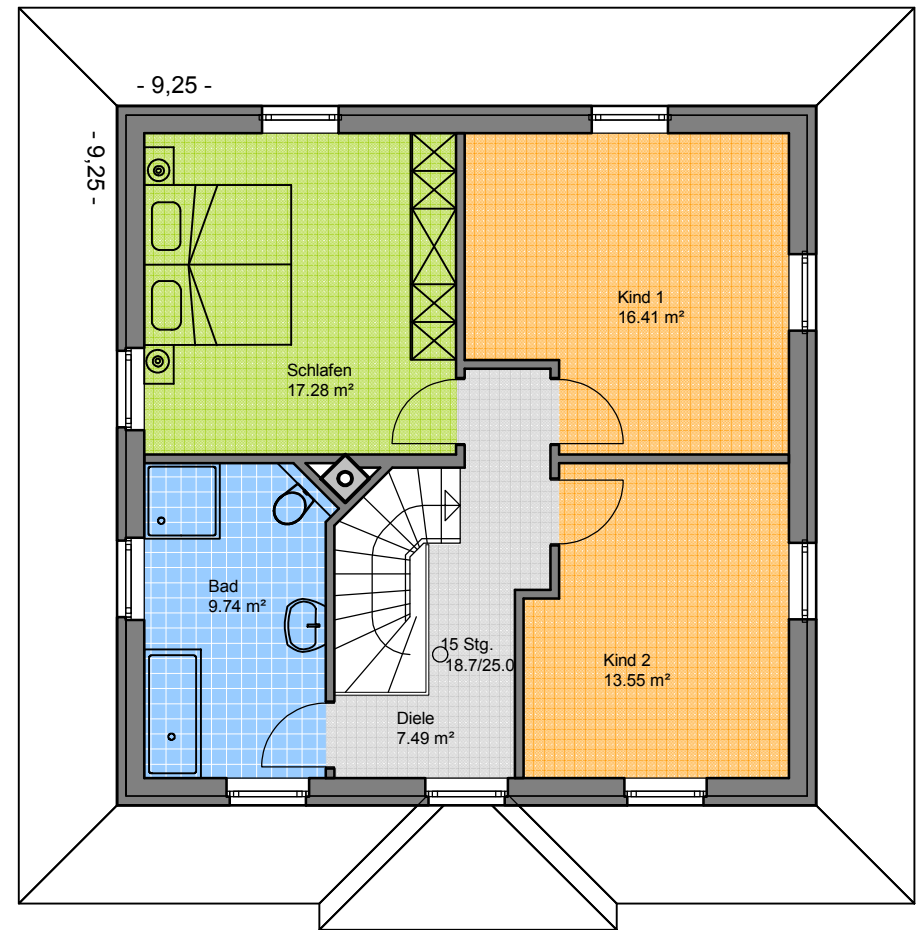

Erdgeschoss

Dachgeschoss

Typ "Pagode" Standard
Wohnfläche ca. 150 m²

fepa
WOHNBAU

AN DER WIEK 17
26689 APEN
Tel.: 04489 / 95880 Fax: 04489 / 958831
Internet: www.fepa.de
e-mail: wohnbau@fepa.de
Urheberrechtlich Geschützt
gezeichnet: Vahl/ Eli