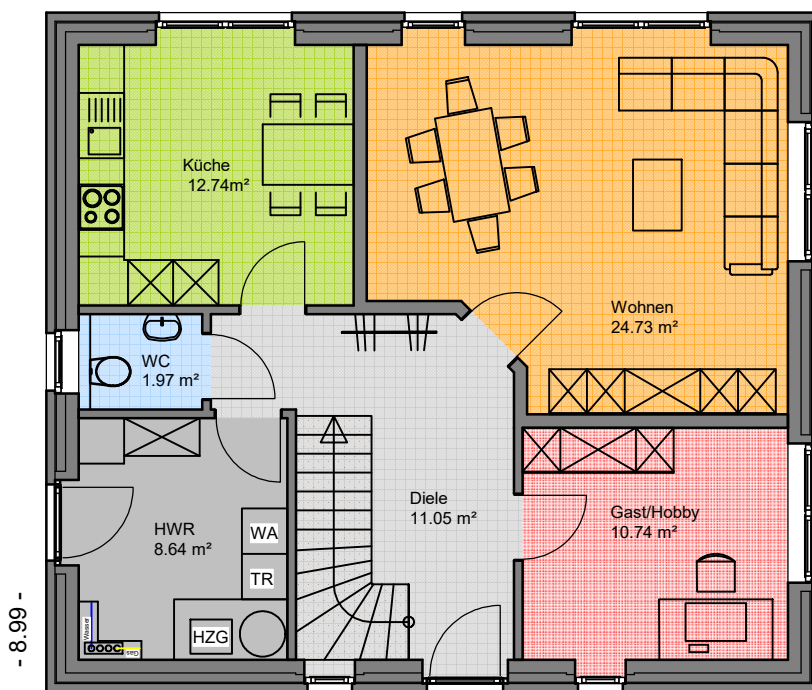

Dachgeschoss

Wohnfläche: 52 qm

Erdgeschoss

Wohnfläche: 70 qm

S 001

Maßstab 1:100

Grundriss

Wohnfläche: 122 qm