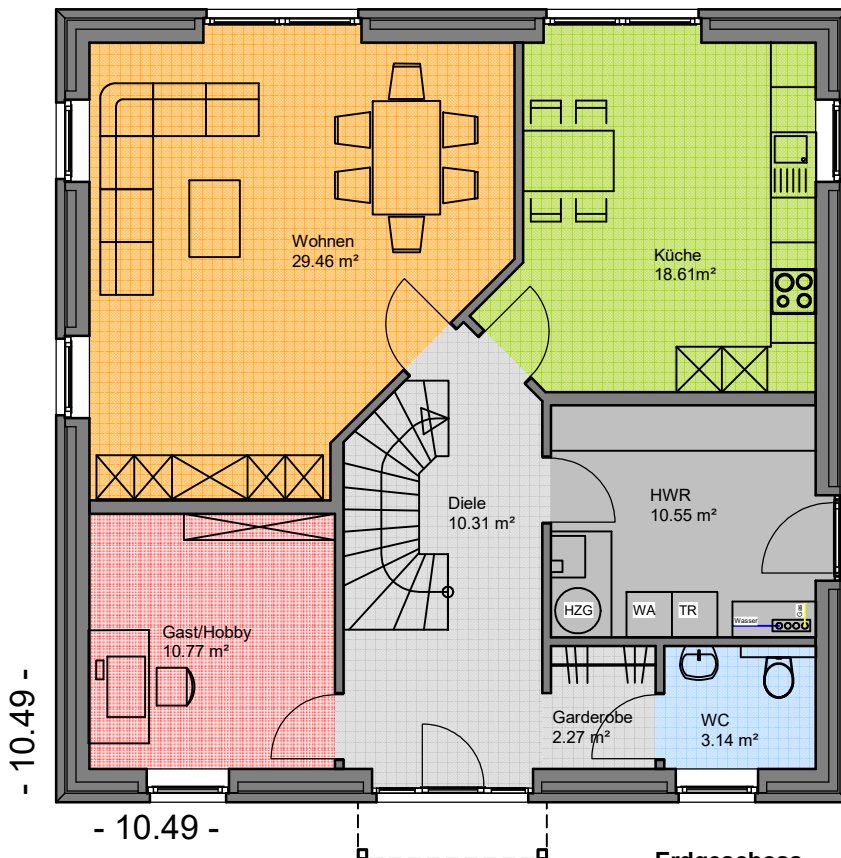

Dachgeschoss
Wohnfläche: 62 qm

Erdgeschoss
Wohnfläche: 86 qm

P 001

Maßstab 1:100

Grundriss

Wohnfläche: 148 qm