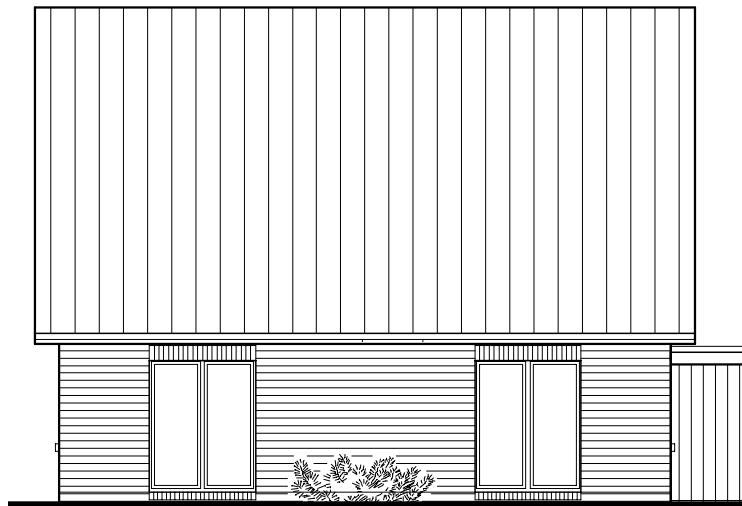

NORD OST ANSICHT

NORD WEST ANSICHT

SÜD WEST ANSICHT

SÜD OST ANSICHT

fepa
WOHNBAU

AN DER WIEK 17
26689 APEN

TEL.: 04489-95880

FAX:04489-958831